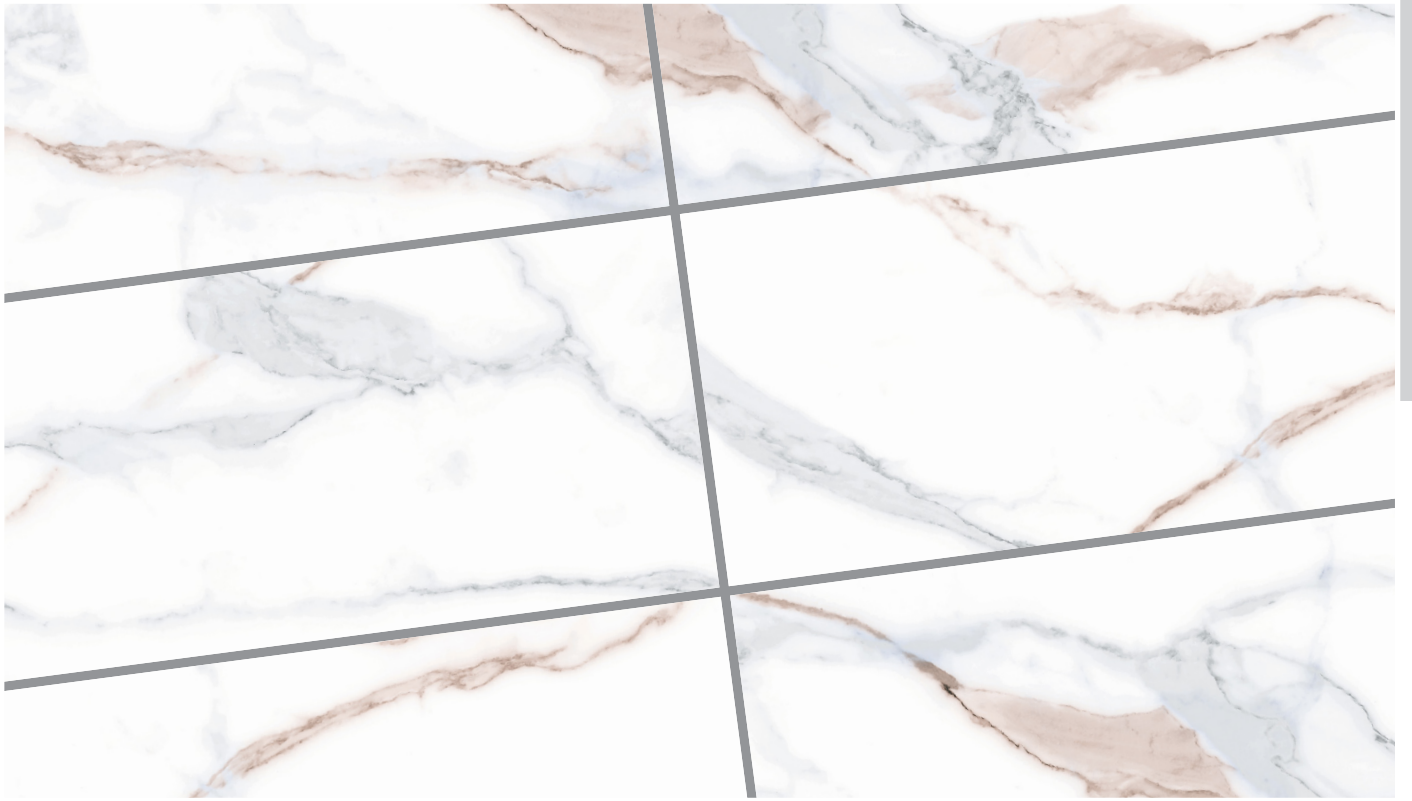

Tetro

40x80

16"x32"

Doğanın sanatsal mucizesi mermer doku, Tetro'nun her zerresinde kendini en yoğun formuyla hissettiriyor...

Ürün tipi	Seramik
Doku	Mermer
Yüzey	Parlak
Kullanım alanı	İç mekan

RINO

SERAMİK
PORSELEN

Tetro

40x80 | 16"x32"

Duvar karosu

Beyaz

40x80 | 16"x32"

Dekor

Dekor 1 Dekor 2

Beyaz Dekor 1