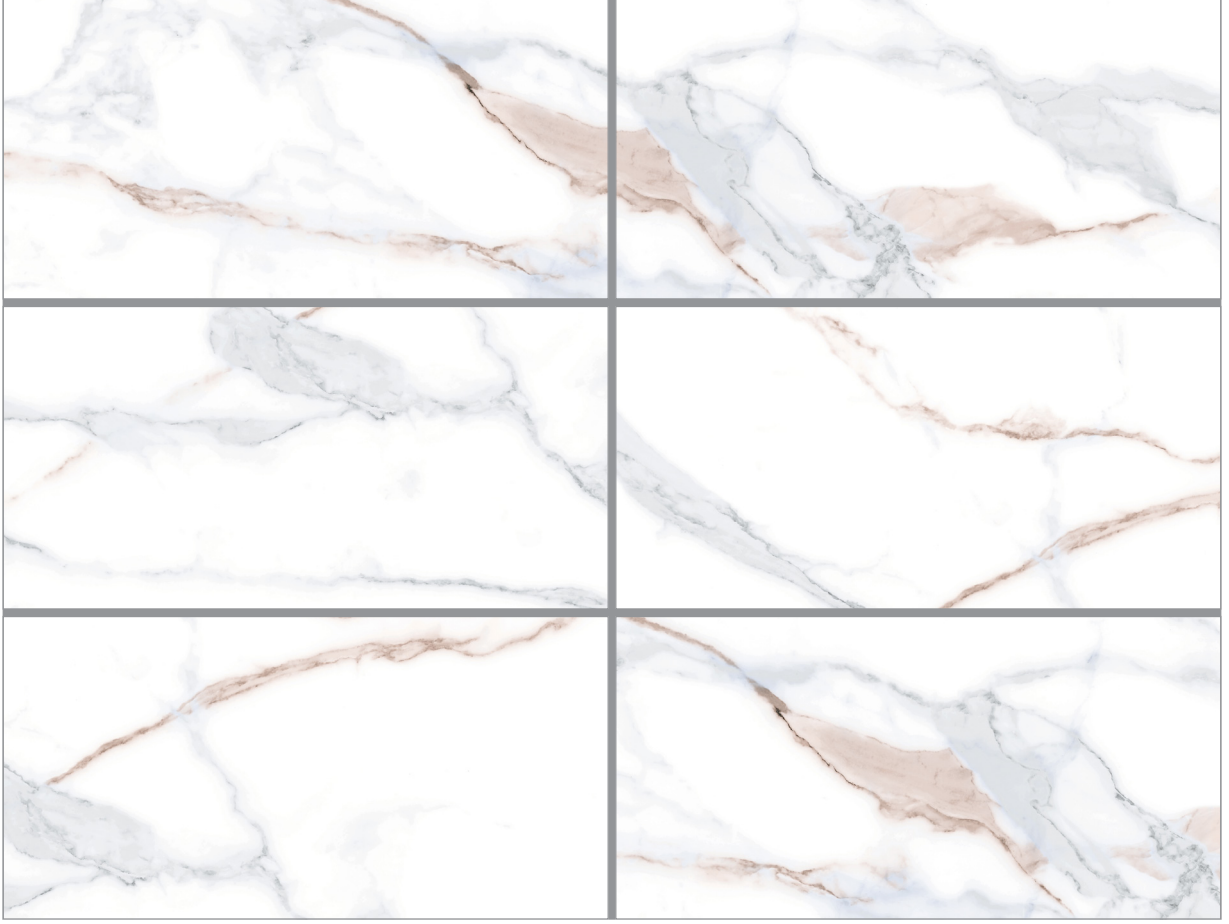

Beyaz Dekor 2

60x60 | 24"x24"

Yer karosu

Beyaz

Ürün Desen Dağılımı

40x80 | 16"x32"

Tetro

Beyaz