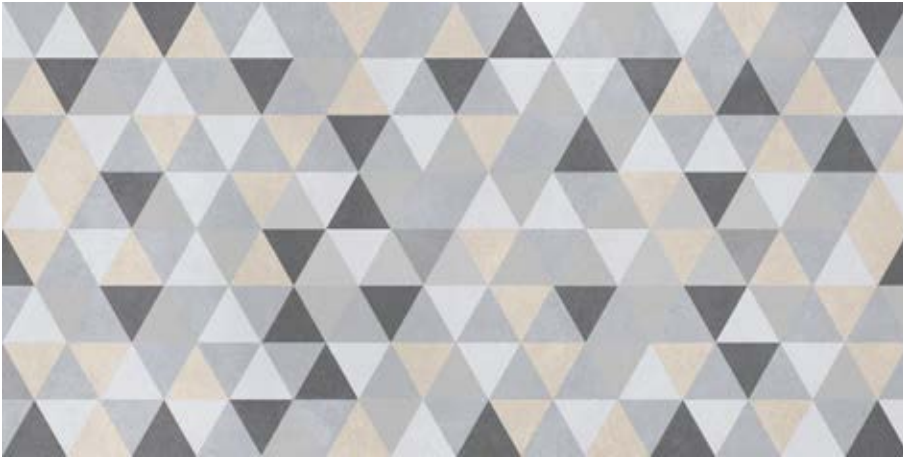

Anthracite

Matt - Semi Lappato

Decor 1

Matt - Semi Lappato